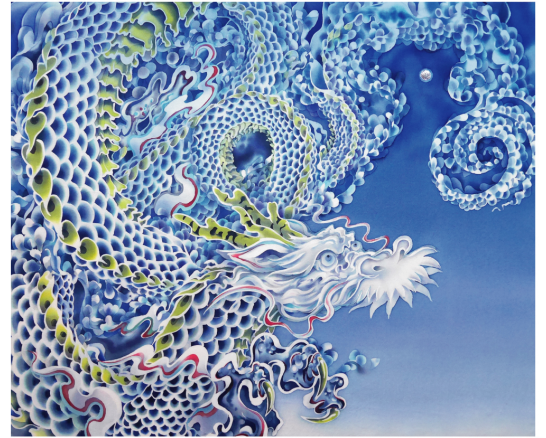

AMAKAKERU RYUNI TOKIMEKI 2nd

千葉史織 六角形「もののはれ」

菅かおる P8「雲龍(夕景)」

坪田純哉 M6「碧水の龍」

阿部千鶴 F3「赤龍」

石谷雅詩 S6「霧中夢(白龍図)」

梅田綾香 F12「朧月」

山下夏海 F4「遷りゆく」