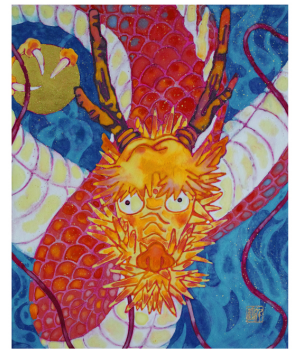

AMAKAKERU RYUNI TOKIMEKI 2nd

千葉史織 六角形「もののはれ」

菅かおる P8「雲龍(夕景)」

坪田純哉 M6「碧水の龍」

阿部千鶴 F3「赤龍」

石谷雅詩 S6「霧中夢(白龍図)」

梅田綾香 F12「朧月」

山下夏海 F4「遷りゆく」